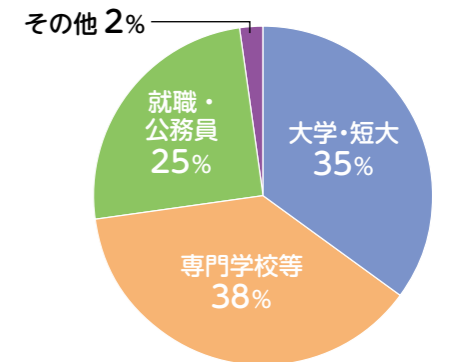

令和7年度 卒業生進路状況

●主な進路先

大学

群馬県立女子 共愛学園前橋国際 金沢工業 群馬パース 群馬医療福祉 高崎健康福祉 高崎商科 埼玉工業 産業能率 駿河台 順天堂 上武 東京女子体育 東京福祉

短期大学

育英短期 桐生大学短期 高崎商科大学 新島学園

専門学校

高崎ビューティモード 大原スポーツ医療保育 中央情報大学校 群馬日建工科 高崎歯科衛生 他

公務員

藤岡市役所 富岡市役所 自衛隊

就職

IHI 航空・宇宙・防衛事業領域 ライフサイクルソリューションセンター 上原建設 高梨乳業 マックス高崎 ヨコオプレジジョン 他