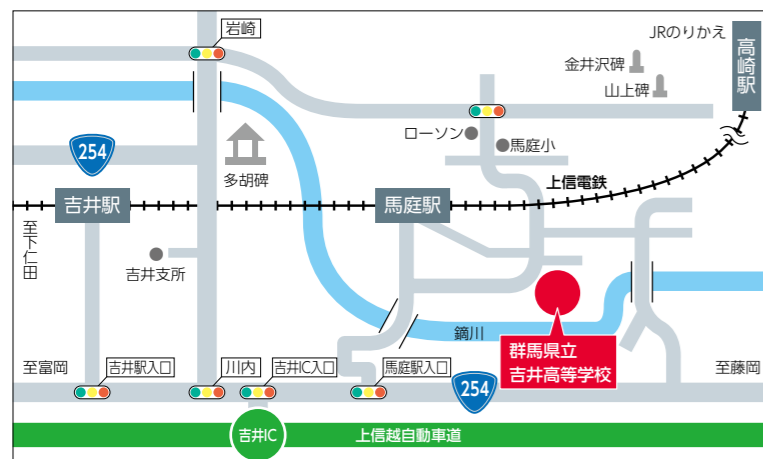

Access 上信電鉄 馬庭駅より徒歩(約5分)

〒370-2104 群馬県高崎市吉井町馬庭1478-1
TEL : 027-388-3511 FAX : 027-388-2298

Information

- 8/21(金) 吉井DAY
- 9/26(土) オープンスクール
- 11/7(土) 入学相談会

※日程・内容は変更になる場合があります。
開催時間や日程の詳細は、ホームページとInstagram
で公開します。常に最新情報をご確認のうえ、ご来校
ください。